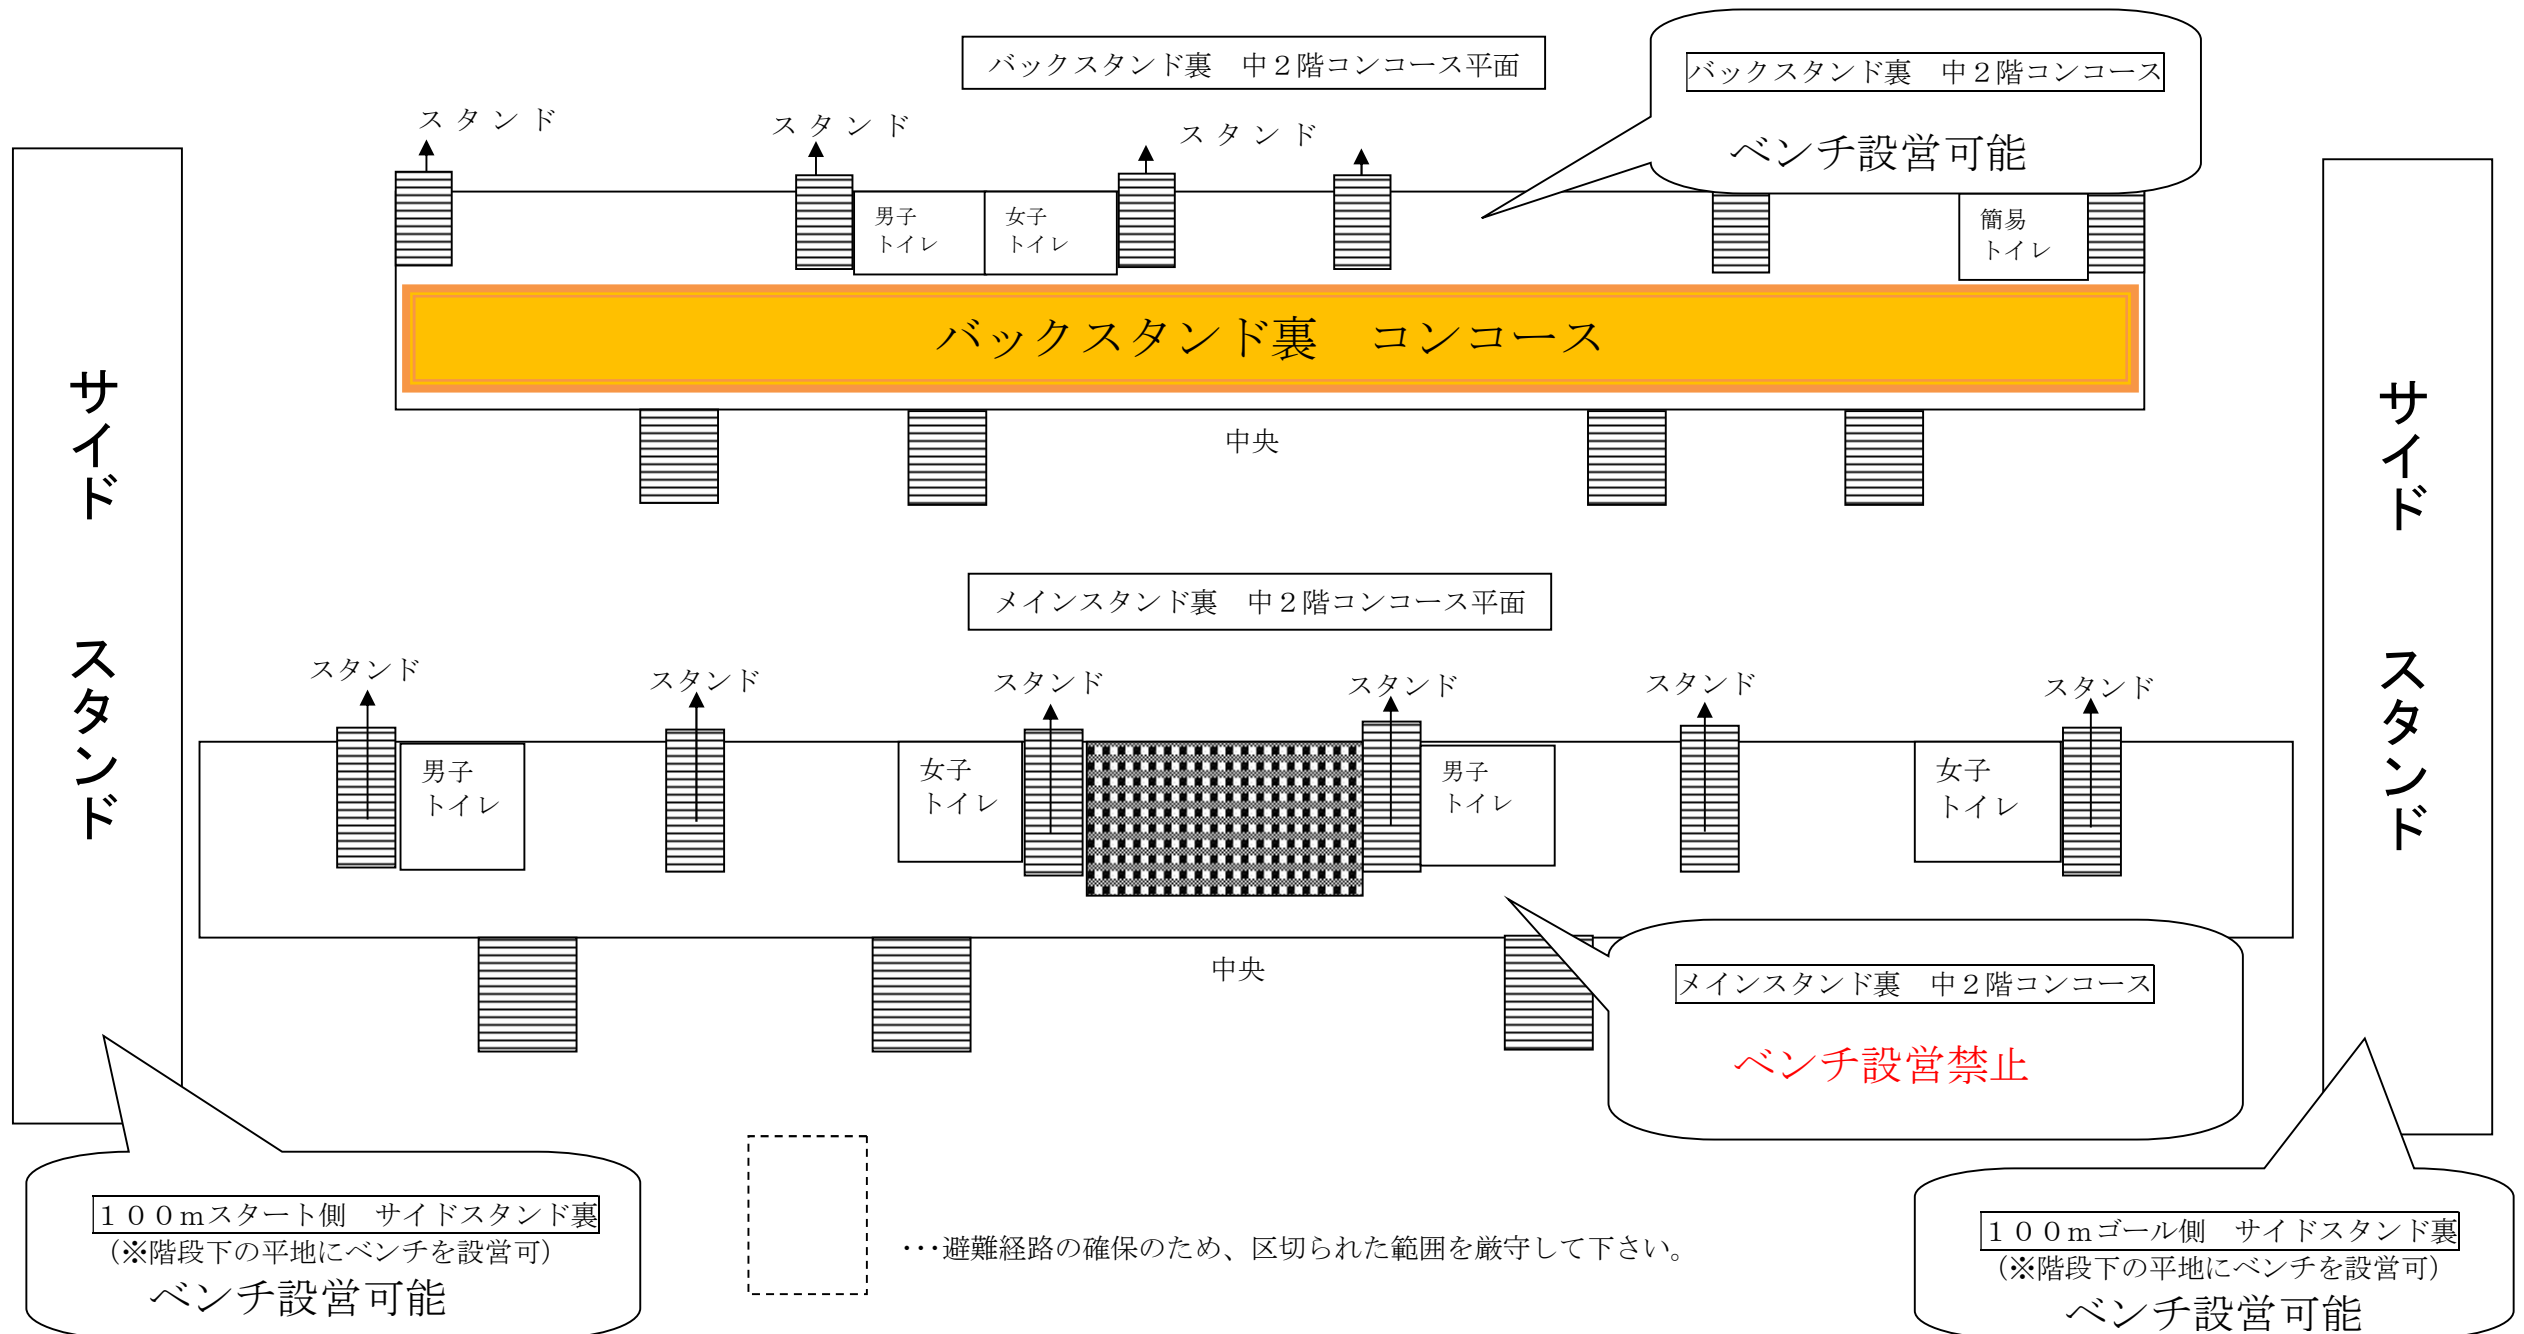

# 県総体ベンチ設置可能エリア

◎競技場外・補助競技場トラック外芝生にベンチ設置可能です。ただし、公園川沿いベンチ付近・あずまや付近・メインスタンド下のベンチ設置は禁止です。※競技場内の大会準備7:30～、ベンチ設置・横断幕の設置は7:45～の厳守をお願いします。

◎1日目終了後、原則としてチームの荷物を持ち帰る。置いていく際には必ずテントを解体し、全ての荷物をまとめ、競技場壁面に寄せること。ただし、盗難などの可能性があります。荷物の管理は各チームで徹底して行うこと。

◎体育館、芝生広場側には入らないようお願いします。橋を渡った先は、使用禁止です。(アップも禁止)

◎観戦については、コロナウィルス感染防止対策マニュアルの注意事項に従うこと。